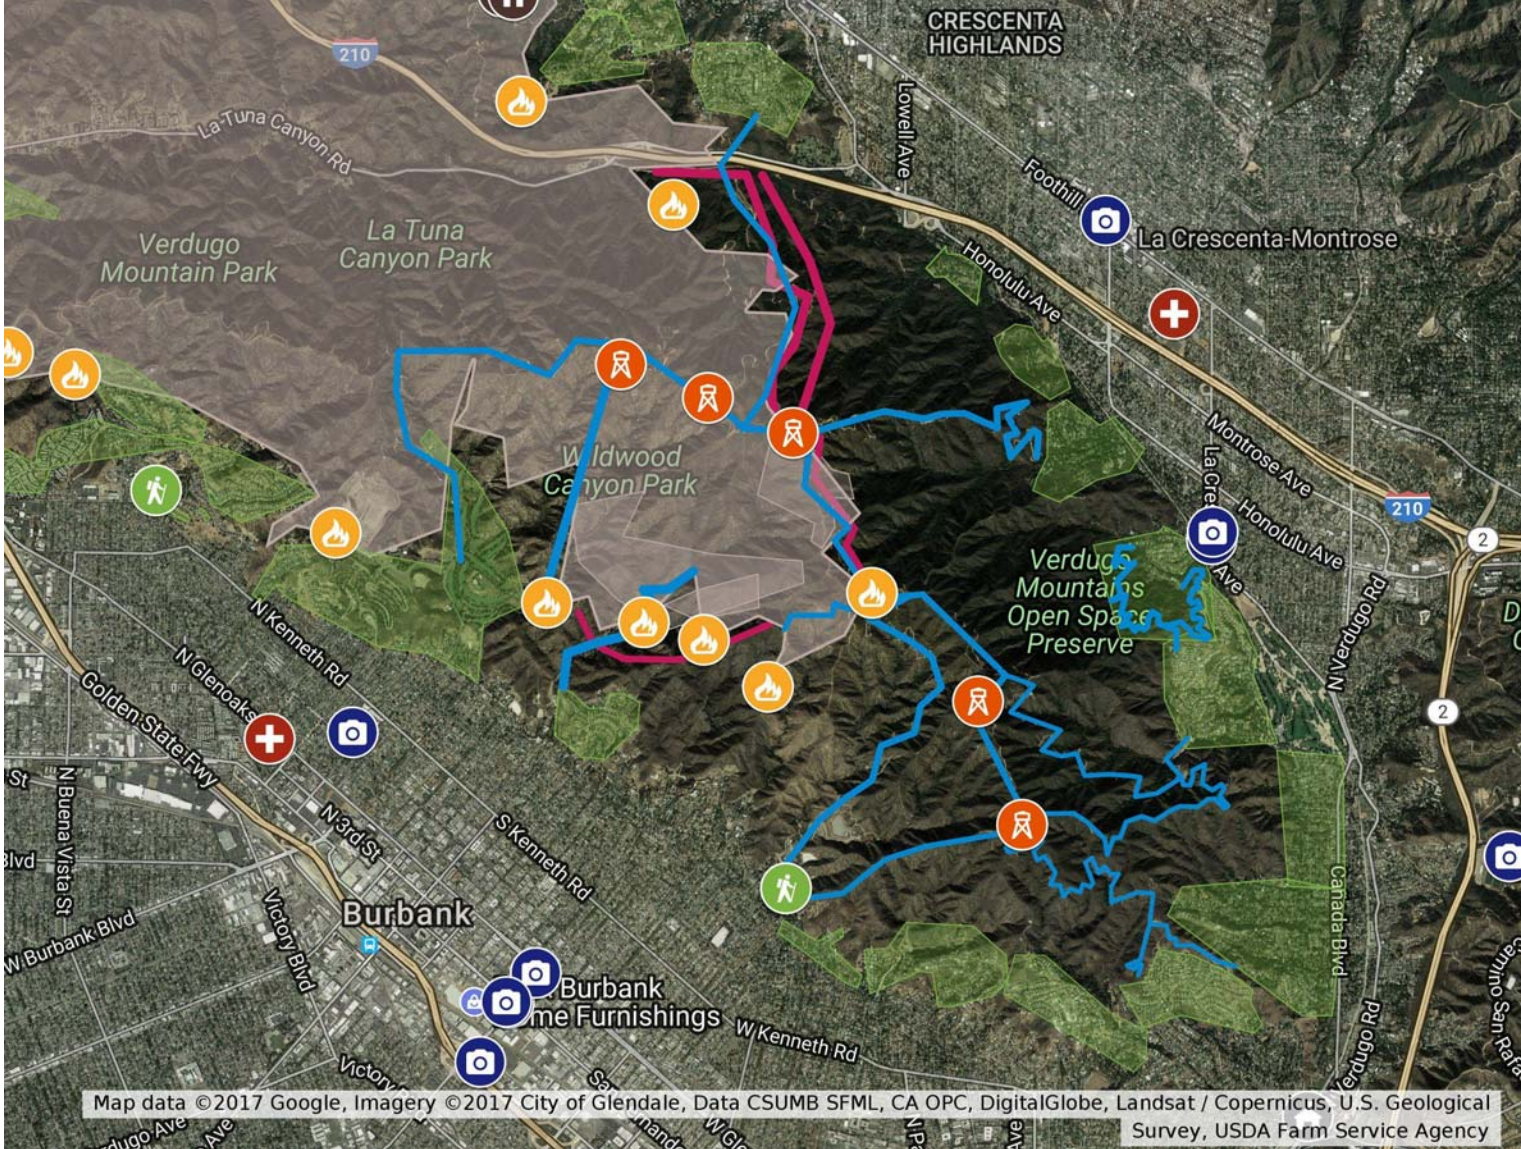

La Tuna Verdugo Fire MAP

Fire and Fire Roads

-  Fire burn area perimeter
-  Fire burn area perimeter
-  Fire burn area perimeter
-  Fire burn area perimeter
-  Fire burn area perimeter
-  Fire burn area perimeter
-  Fire burn area perimeter
-  Fire burn area perimeter
-  Fire burn area perimeter
-  Burn area
-  Fire retardant
-  Fire retardant
-  Fire retardant Line
-  Brace Canyon Par
-  Brand Park
-  Estimated Burn Area
-  Estimated Burn Area

Fire Burn Area Update Sep 3
12:20 am

-  Fire
-  Fire
-  Fire
-  Fire

-  7717 Verdugo Crestline Dr
-  7675 Verdugo Crestline Dr

by Sophia Hess

Last Update: Sep 4 5 12pm Burn area