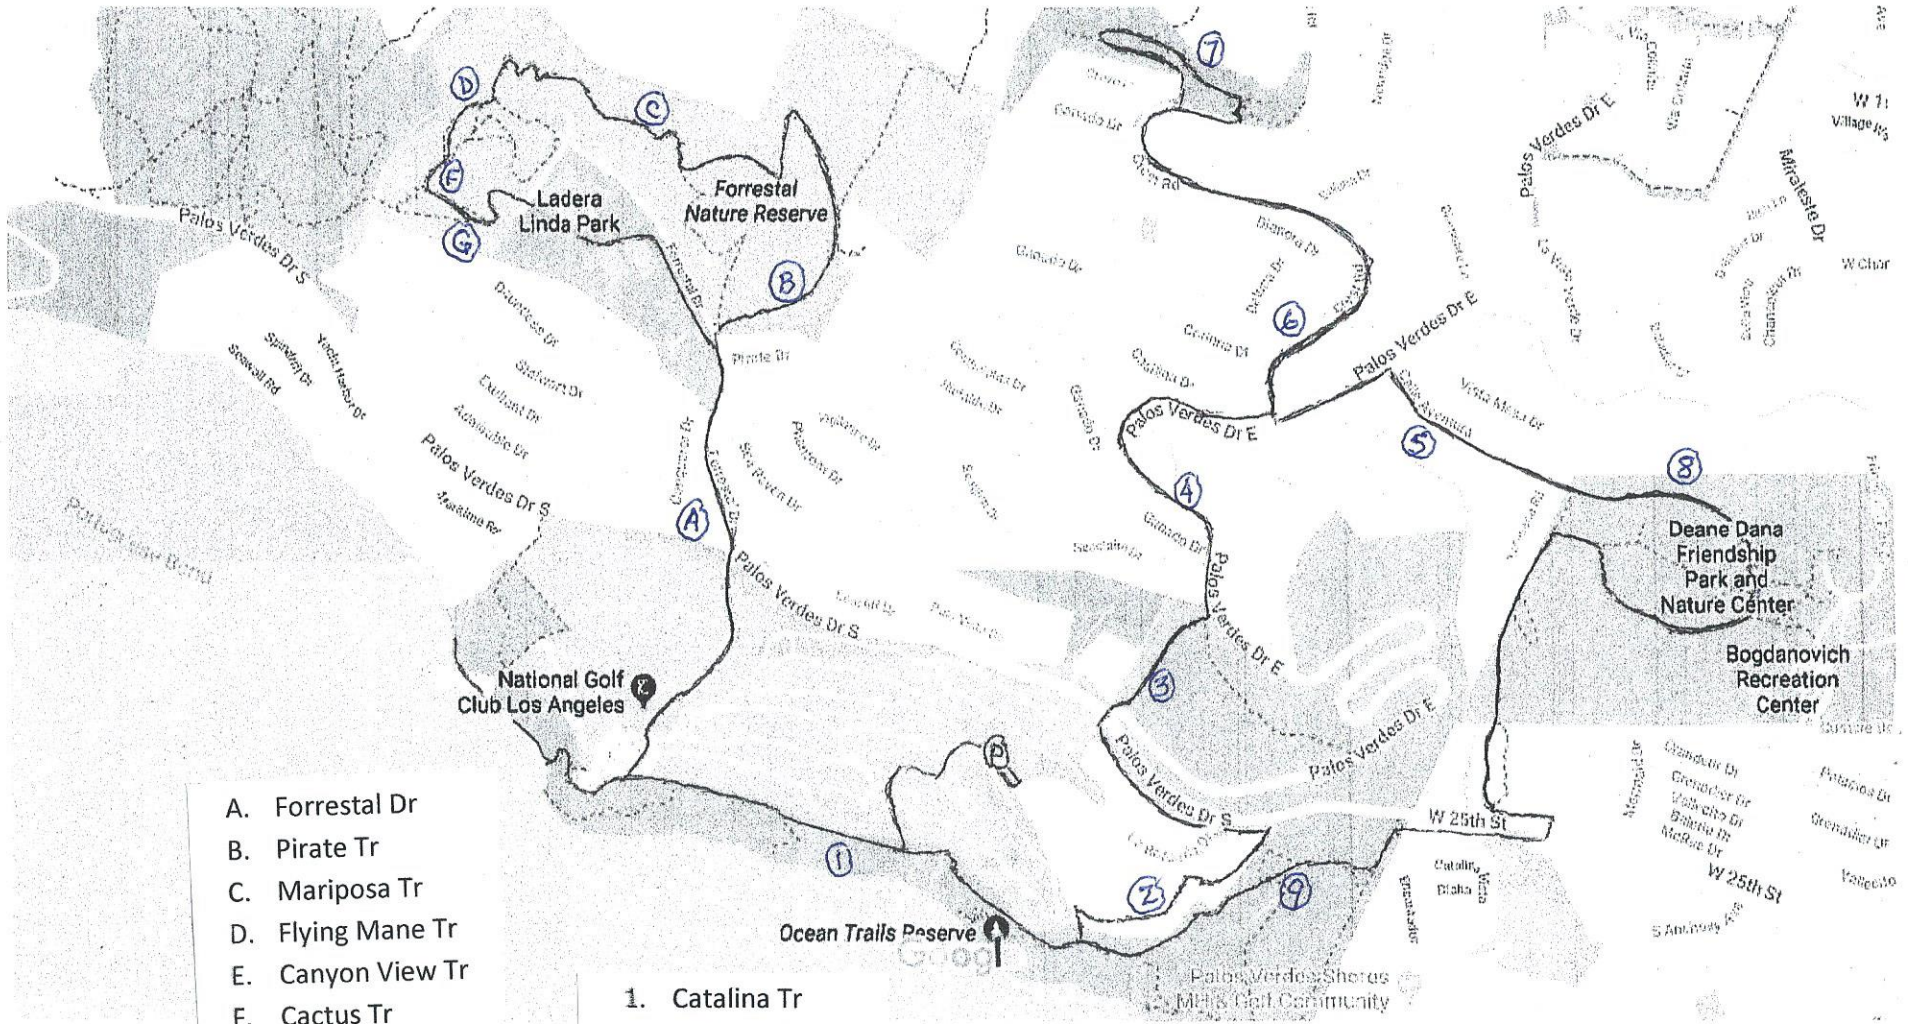

Google Maps

- A. Forrestal Dr
- B. Pirate Tr
- C. Mariposa Tr
- D. Flying Mane Tr
- E. Canyon View Tr
- F. Cactus Tr
- G. Purple Sage Tr

- 1. Catalina Tr
- 2. El Portal Tr
- 3. Marymount Tr
- 4. P V Drive East
- 5. Calle Aventura
- 6. Crest Rd
- 7. Nike Tr
- 8. Fowler Tr
- 9. Gnatcatcher Tr

Map data ©2017 Google 1000 ft