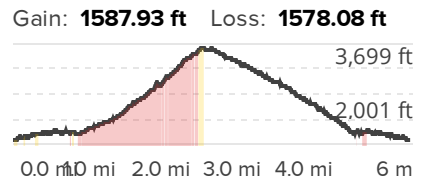

 **MN**
 11.6°E
 5/23/2022

Dawn Mine and Sunset Trail Loop
 Altadena, CA